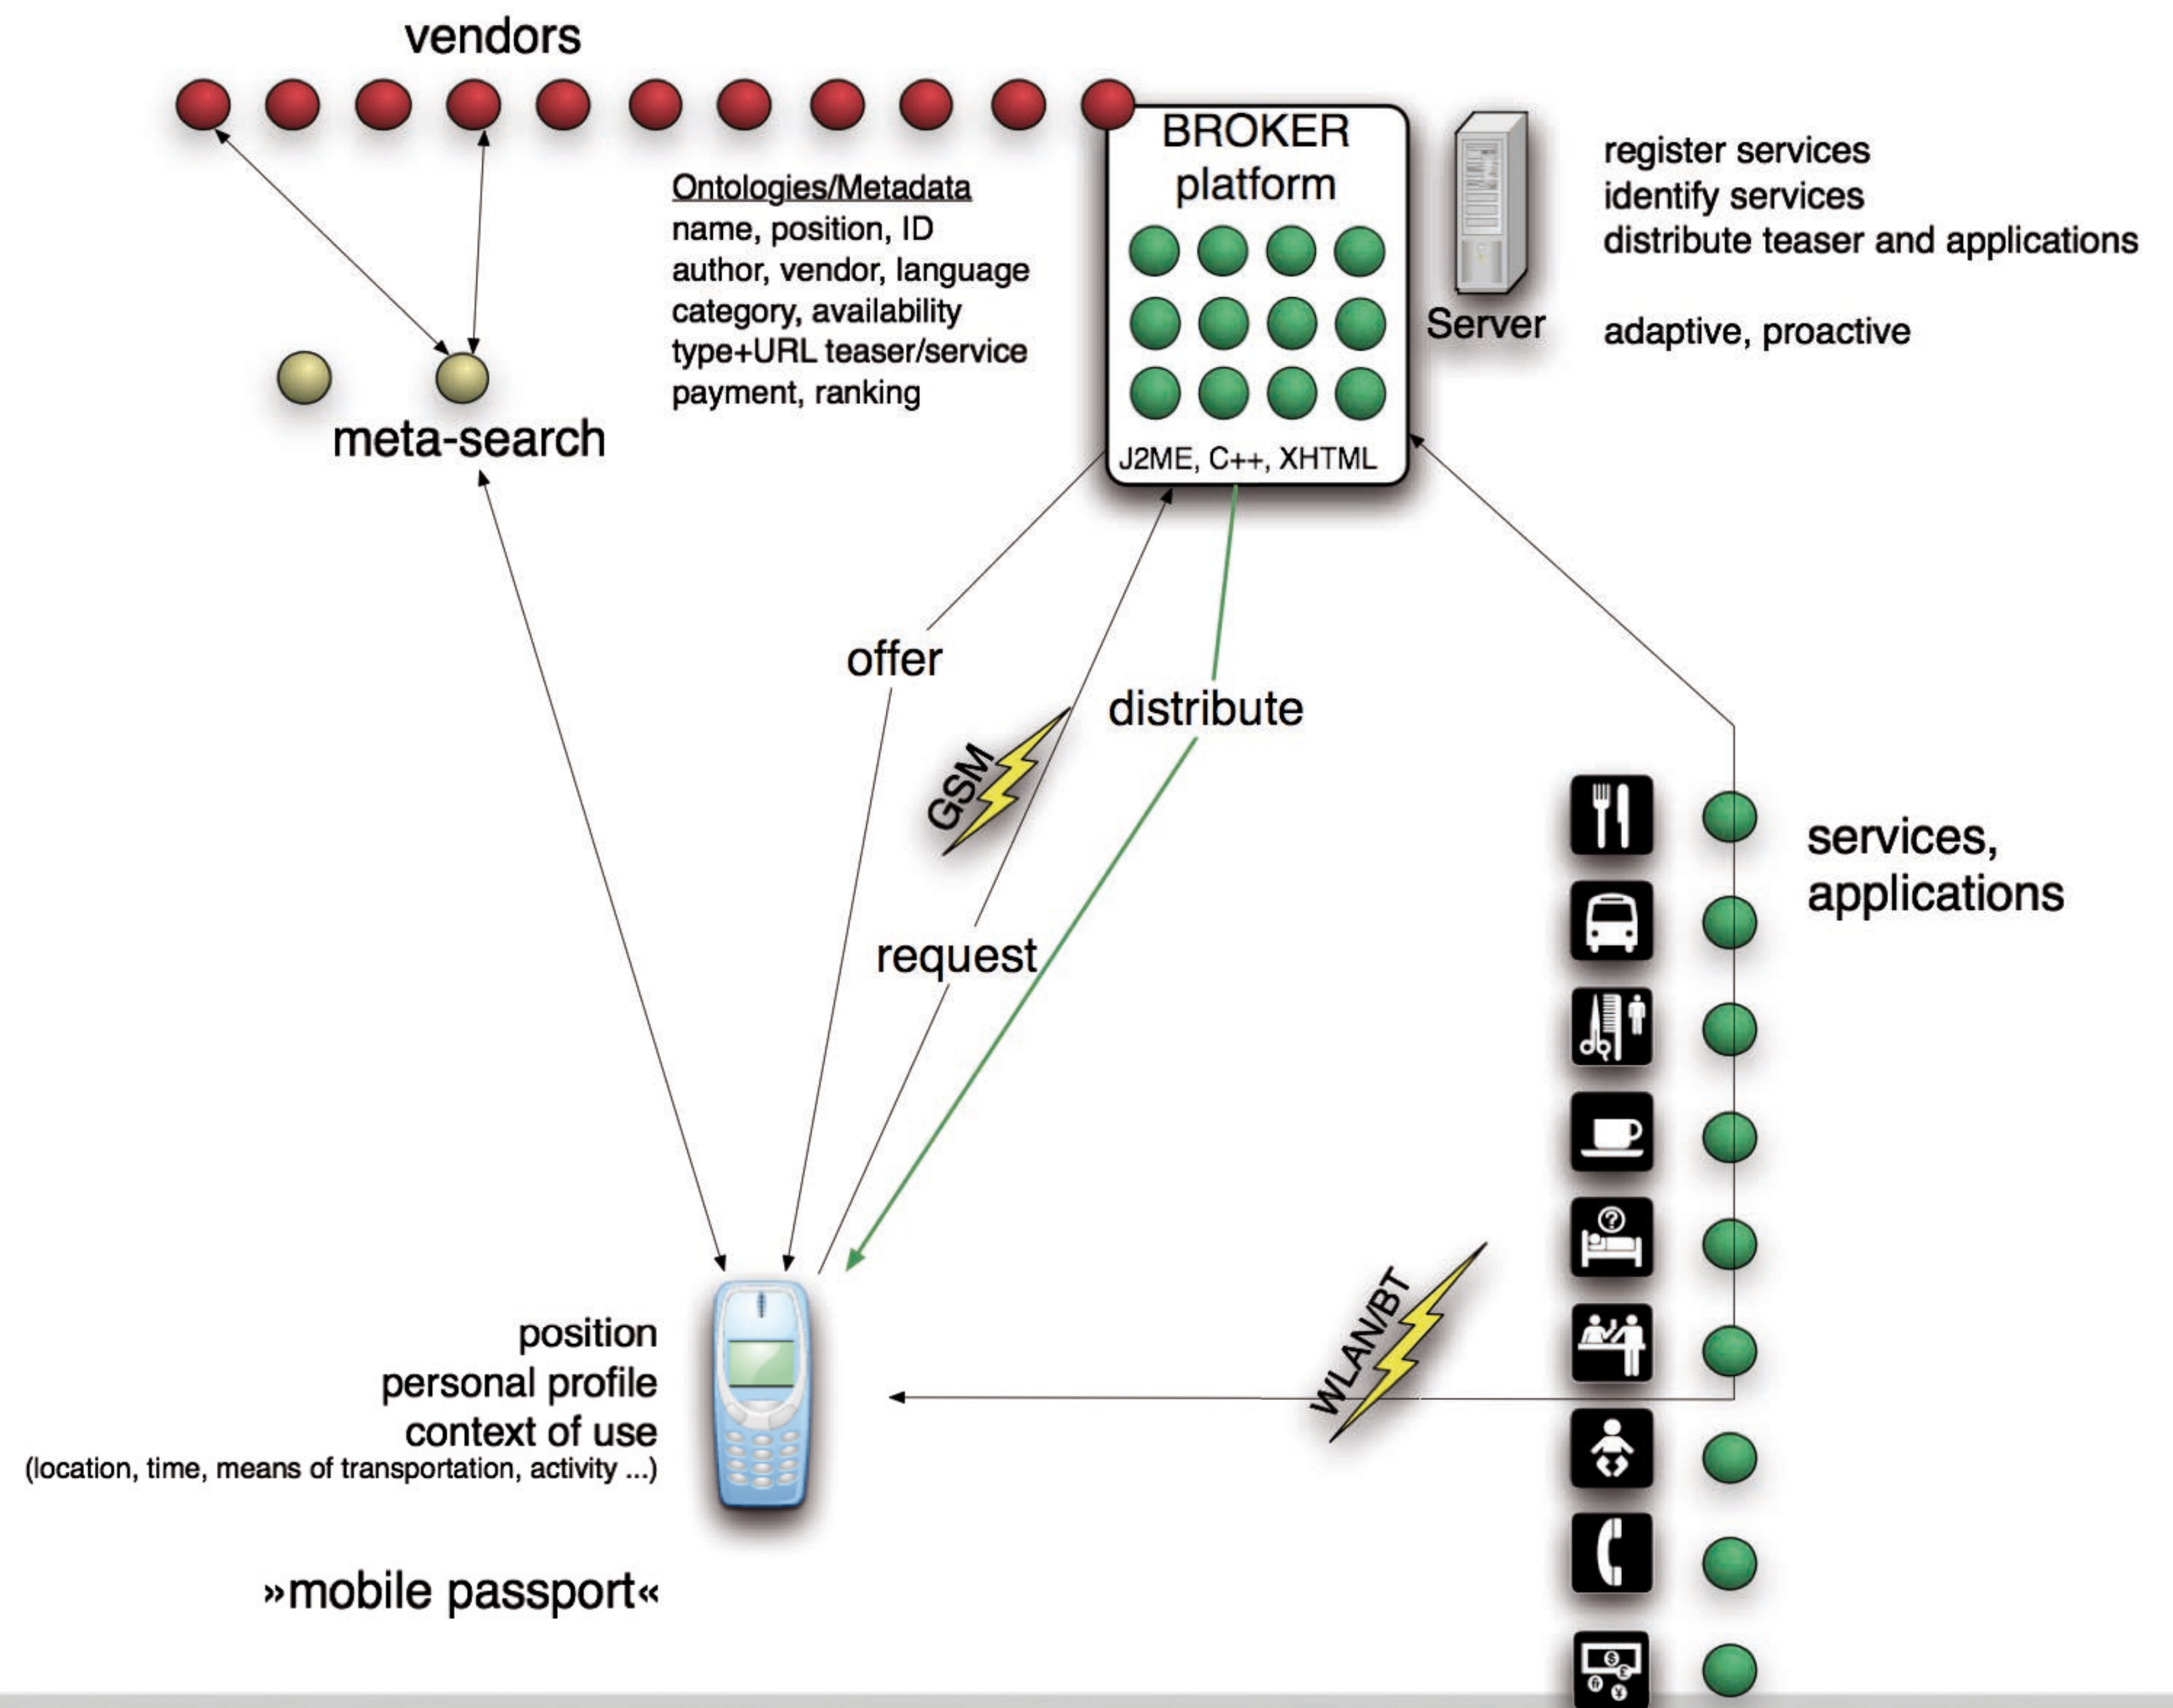

## AutoID and Mobility

- ▶ Example: ROBERTA
- ▶ Example: DiTAG
- ▶ Content- und Kontextmanagement
- ▶ Current projects

Herzog, M., Fiedler, A., Halbach, C., Sieck, J.: Mobile Broker Platform. Positions- und situationsbezogene Auswahl und Nutzung multimedialer Dienste. In »Multimediale Technologien. Multimedia im E-Business und in der Bildung« Verlag Peter Lang 2006

# Mobile Broker

Herzog, M., Fiedler, A., Halbach, C., Sieck, J.:  
Mobile Broker Platform. Positions- und  
situationsbezogene Auswahl und Nutzung  
multimedialer Dienste. In »Multimediale  
Technologien. Multimedia im E-Business und in  
der Bildung« Verlag Peter Lang 2006